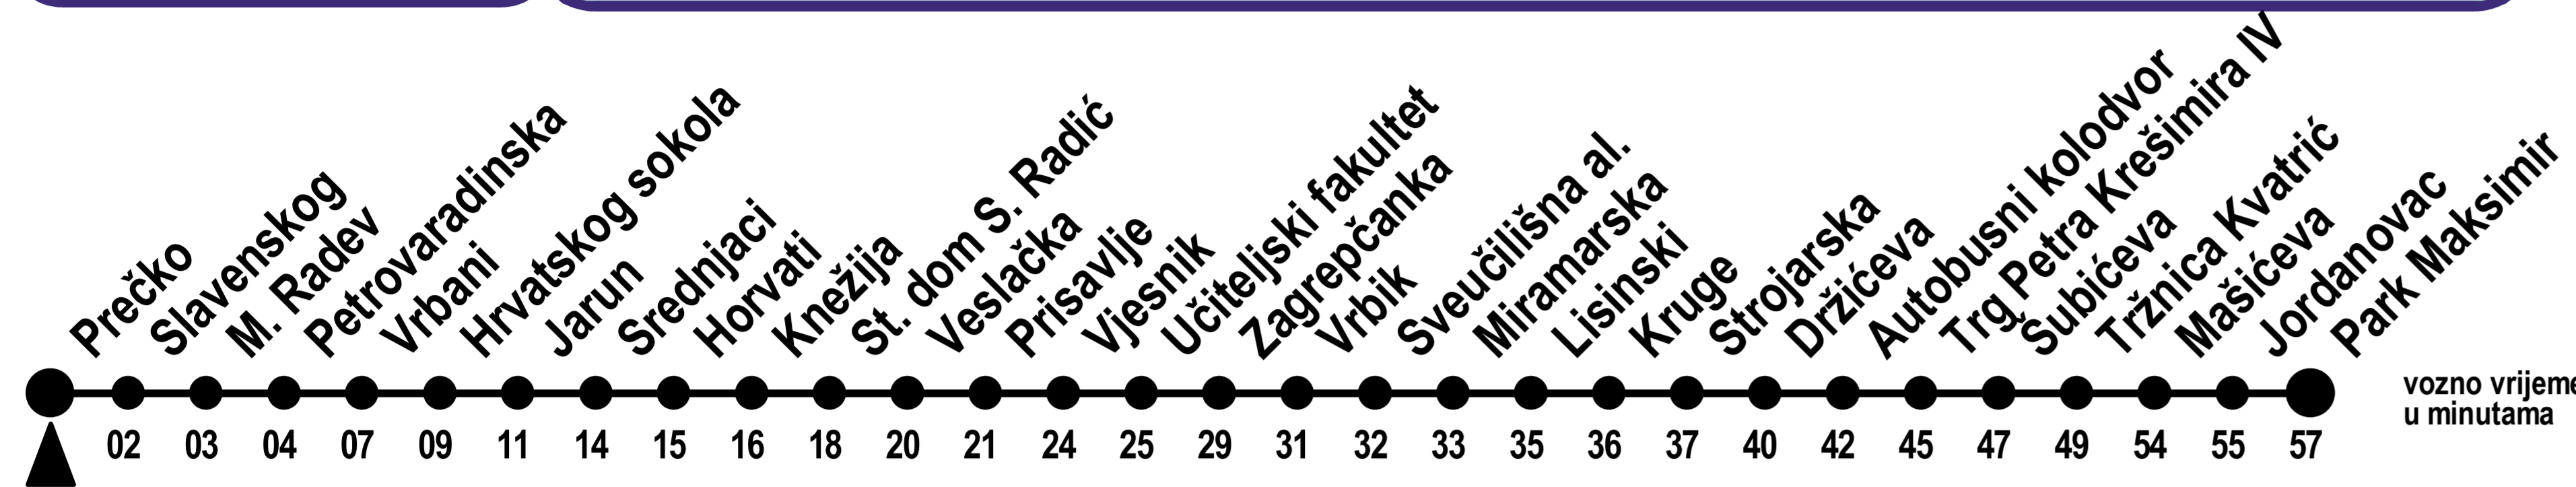

TRAM 5

Zagrebački električni tramvaj d.o.o.

VOZNI RED

U primjeni od: 24.6.2024.

Prečko - Park Maksimir

Prečko *smjer* Park Maksimir

Sati	Radni dan	Subota	Nedjelja	Sati
04	48	55	--	04
05	02 17 31 46	09 23 37 51	45	05
06	00 15 29 40 51	05 19 33 47	01 17 33 49	06
07	01 12 23 34 45 56	01 15 26 37 48 59	05 21 37 53	07
08	07 18 29 41 54	11 22 33 44 55	08 23 35 47	08
09	07 20 27 ^s 34 45 56	07 18 30 42 54	00 13 26 38 51	09
10	07 18 29 40 51	06 18 29 41 53	04 17 29 42 55	10
11	02 13 24 35 46 57	05 17 29 41 52	08 20 33 46 59	11
12	08 19 30 41 52	04 16 28 40 52	11 24 37 50	12
13	03 14 26 42 56	04 16 27 39 51	02 15 28 41 53	13
14	09 21 32 43 54	03 15 27 39 50	06 19 32 44 57	14
15	05 16 27 38 49	02 14 26 38 50	10 23 35 48	15
16	00 11 22 33 44 55	02 14 25 37 49	01 14 26 39 52	16
17	06 17 28 39 54	01 13 25 37 48	05 17 30 43 56	17
18	11 28 37 ^s 45	00 12 24 37 51	08 21 34 47 59	18
19	00 15 20 ^s 30 45	06 16 ^s 23 37 51	12 25 38 50	19
20	00 15 30 45	05 19 33 47	03 16 30 44	20
21	01 16 31 46	01 15 29 43 57	00 09 ^s 19 37 54	21
22	00 15 29 44 59	11 25 39 53	10 26 42 58	22
23	13 28 40 ^s 55 ^s	07 21 35 ^s 49 ^s	14 30 43 ^s 59 ^s	23
00	09 ^s 24 ^s	03 ^s 17 ^s	15 ^s	00