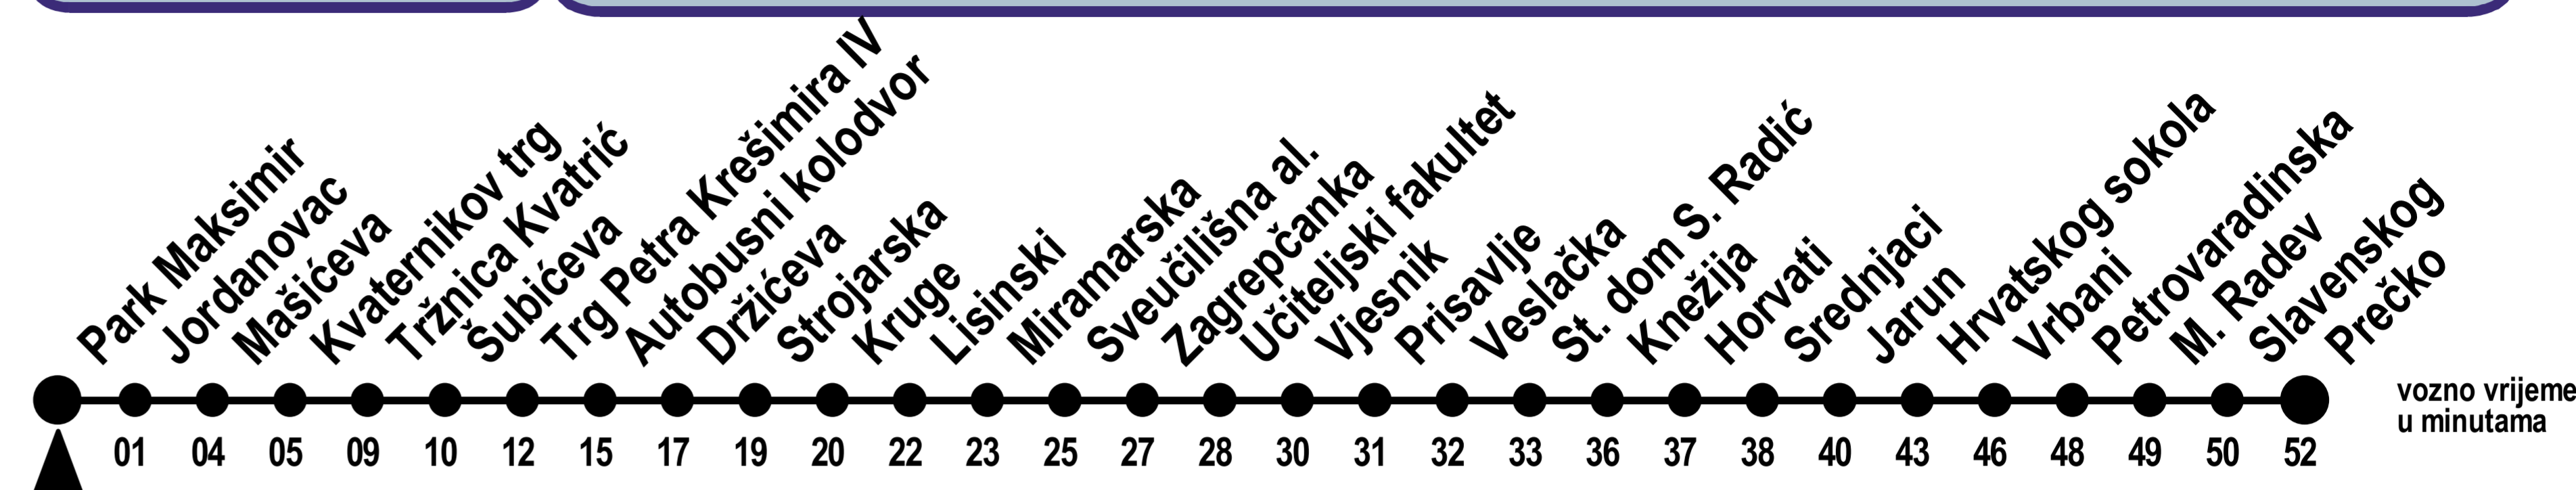

TRAM 5

Zagrebački električni tramvaj d.o.o.

VOZNI RED

U primjeni od: 24.6.2024.

Prečko - Park Maksimir

Park Maksimir *smjer* Prečko

Sati	Radni dan	Subota	Nedjelja	Sati
04	51	56	--	04
05	05 20 34 49	10 24 38 52	53	05
06	03 18 31 42 53	06 20 34 48	09 25 41 57	06
07	04 15 26 37 47 58	02 15 27 38 49	13 28 45	07
08	09 20 31 42 53	00 12 23 34 45 56	01 17 31 43 56	08
09	04 15 26 37 49	08 19 31 43 55	09 22 34 47	09
10	02 14 26 38 49	07 19 30 42 54	00 13 25 38 51	10
11	00 11 22 33 44 55	06 18 30 42 53	04 16 29 42 55	11
12	06 17 29 41 53	05 17 29 41 53	07 20 33 46 58	12
13	05 16 28 39 50	05 17 28 40 52	11 24 37 49	13
14	01 12 23 34 45 56	04 16 28 40 51	02 15 27 40 53	14
15	07 18 29 40 51	03 15 27 39 51	06 19 31 44 57	15
16	02 13 24 35 48	03 15 26 38 50	10 22 35 48	16
17	01 15 23 ^s 30 41 52	02 14 26 38 49	01 13 26 39 52	17
18	04 17 32 39 ^s 48	01 13 25 38 52	04 17 30 43 55	18
19	03 18 33 48	07 16 ^s 24 38 52	08 21 34 46 59	19
20	03 18 34 49	06 20 34 48	12 24 39 55	20
21	04 19 35 49	02 16 30 44 58	05 ^s 15 31 47	21
22	04 18 33 47	12 26 40 54	03 19 35 51	22
23	02 16 31 41 ^s 56 ^s	08 22 36 ^s 50 ^s	07 23 35 ^s 51 ^s	23
00	10 ^s 25 ^s	04 ^s 18 ^s	07 ^s 23 ^s	00